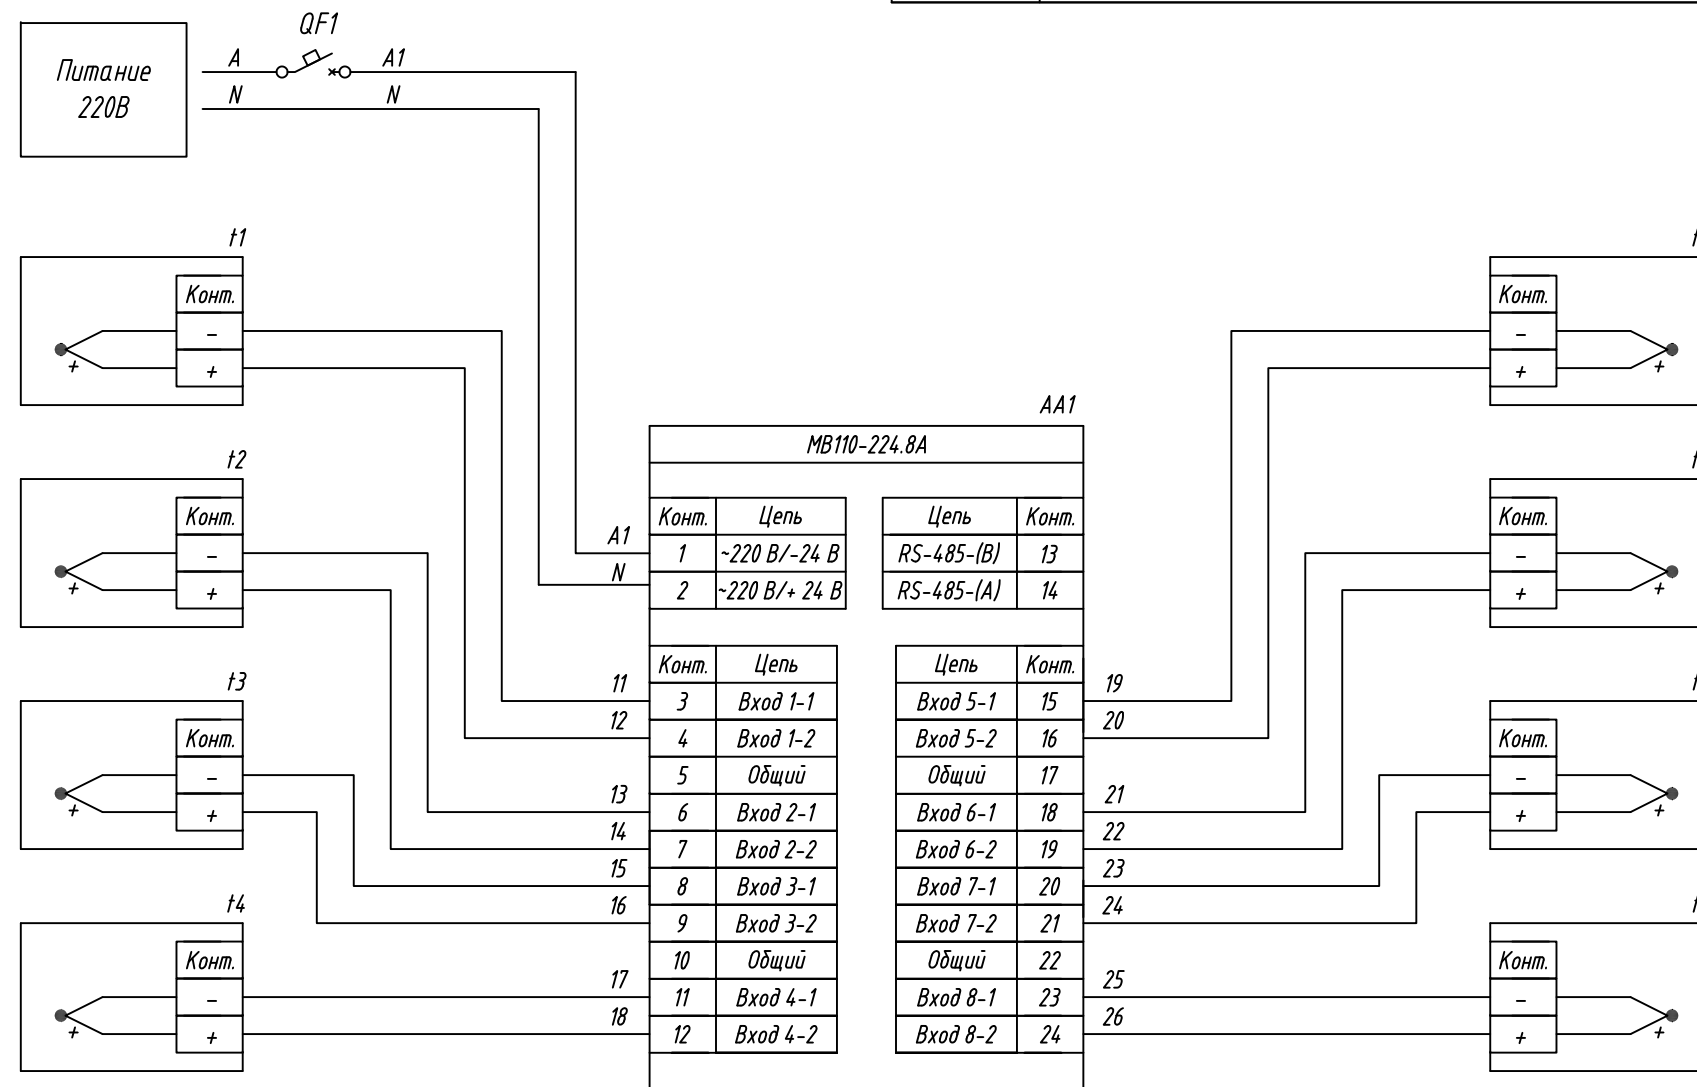

| Поз. обознач. | Наименование   | Кол. | Примечание             |
|---------------|--|------|------------------------|
| AA1           | Модуль ввода аналоговых сигналов MB110-224.8A, ТМ "ОВЕН" | 1    |                        |
| QF1           | Автомат защиты   | 1    |                        |
| t1..t8        | Преобразователь термоэлектрический                       |      |                        |
|               | хДТПх, ТМ "ОВЕН"   | 8    |                        |
|               | Кабель к термопарам ДКТх 011-х/х, ТМ "ОВЕН"              |      | Использ. для удлинения |

|                                       |  |  |      |          |         |
|---------------------------------------|--|--|------|----------|---------|
| MB110-224.8A,<br>Подключение термопар |  |  | Лит. | Масса    | Масштаб |
|                                       |  |  |      |          |         |
| Схема электрическая принципиальная    |  |  | Лист | Листов 1 |         |
|                                       |  |  |      |          |         |