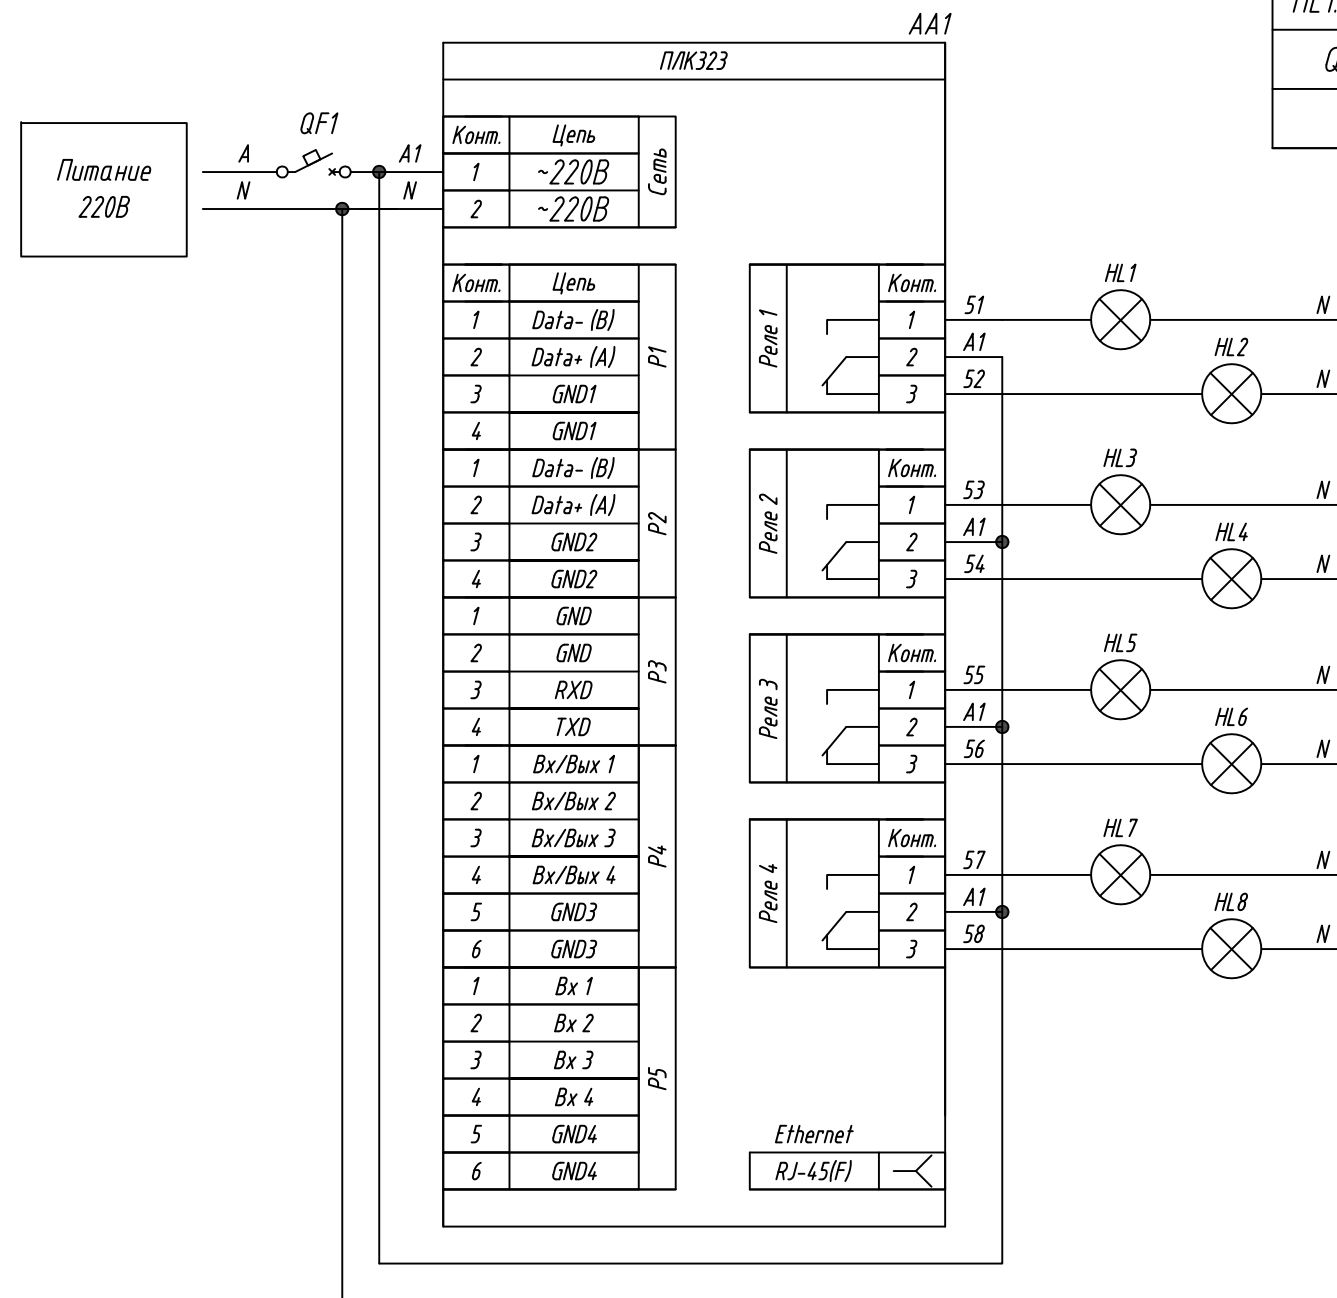

Поз. обознач.	Наименование	Кол.	Примечание
AA1	Программируемый логический контроллер ПЛК323-220.хх.х1, ТМ "ОВЕН"	1	
HL1..HL8	Лампа сигнализации ~220В, ТМ "MEYERTEC"	8	
QF1	Автомат защиты	1	

Инв. N подл.	Подпись и дата
Инв. N дубл.	
Взаим. инв. N	
Подпись и дата	
Инв. N подл.	

Изм.	Лист	№ докум.	Подпись	Дата	ПЛК323, Подключение лампы сигнализации Схема электрическая принципиальная	Лит.	Масса	Масштаб
Разраб.								
Провер.								
Т.контр.						Лист	Листов 1	
Рук.раз.								
Н.контр.								
Утв.								