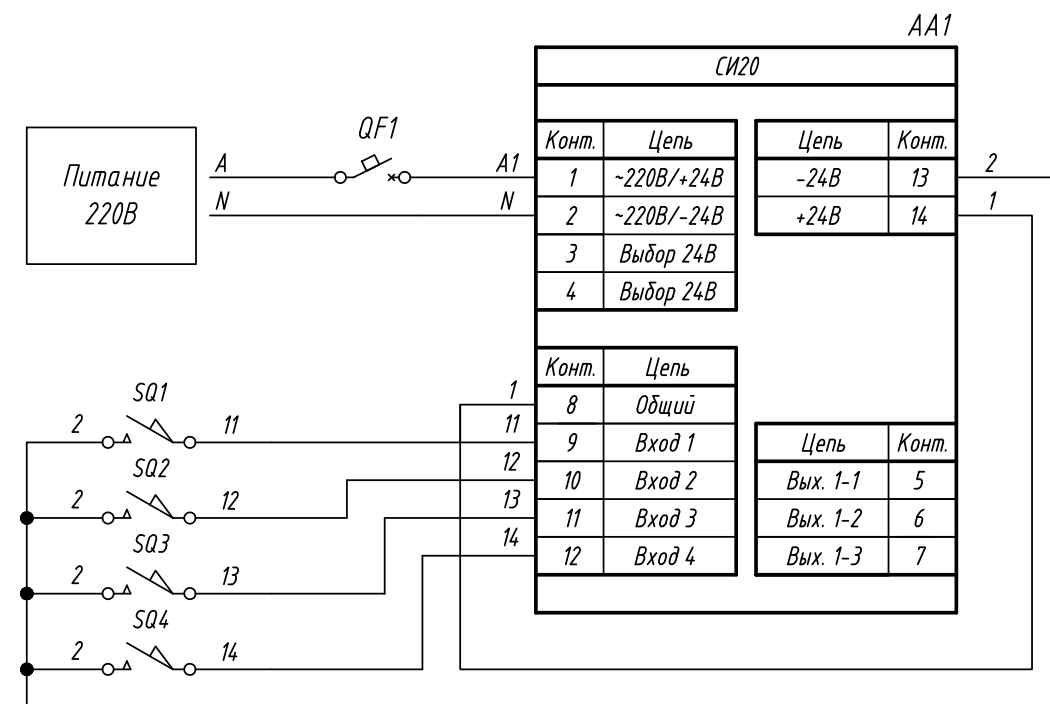

Поз. обознач.	Наименование	Кол.	Примечание
AA1	Счетчик импульсов СИ20-У.х.х, ТМ "ОВЕН"	1	
QF1	Автомат защиты	1	
SQ1..SQ4	Концевой выключатель, ТМ "MEYERTEC"	4	

Подпись и дата	
Инв. № дубл.	
Взам. инв. №	
Подпись и дата	
Инв. № подл.	

Изм.	Лист	№ докум.	Подпись	Дата	Лит.	Масса	Масштаб
Разраб.							
Провер.							
Т.контр.							
Рук.раз.							
Н.контр.							
Утв.							
СИ20, Подключение концевых выключателей					Лист		
Схема электрическая принципиальная					Листов 1		