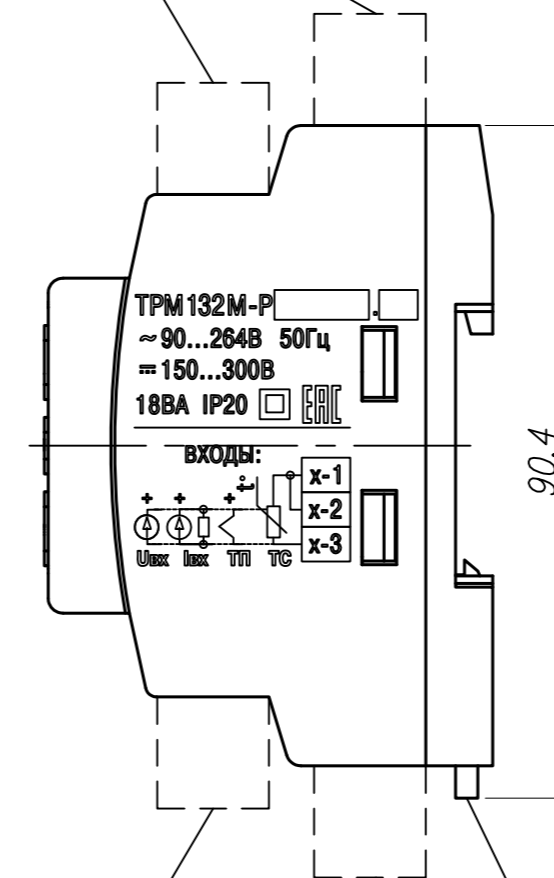

Подключение проводов

Подключение проводов

Фиксатор

Подключение проводов