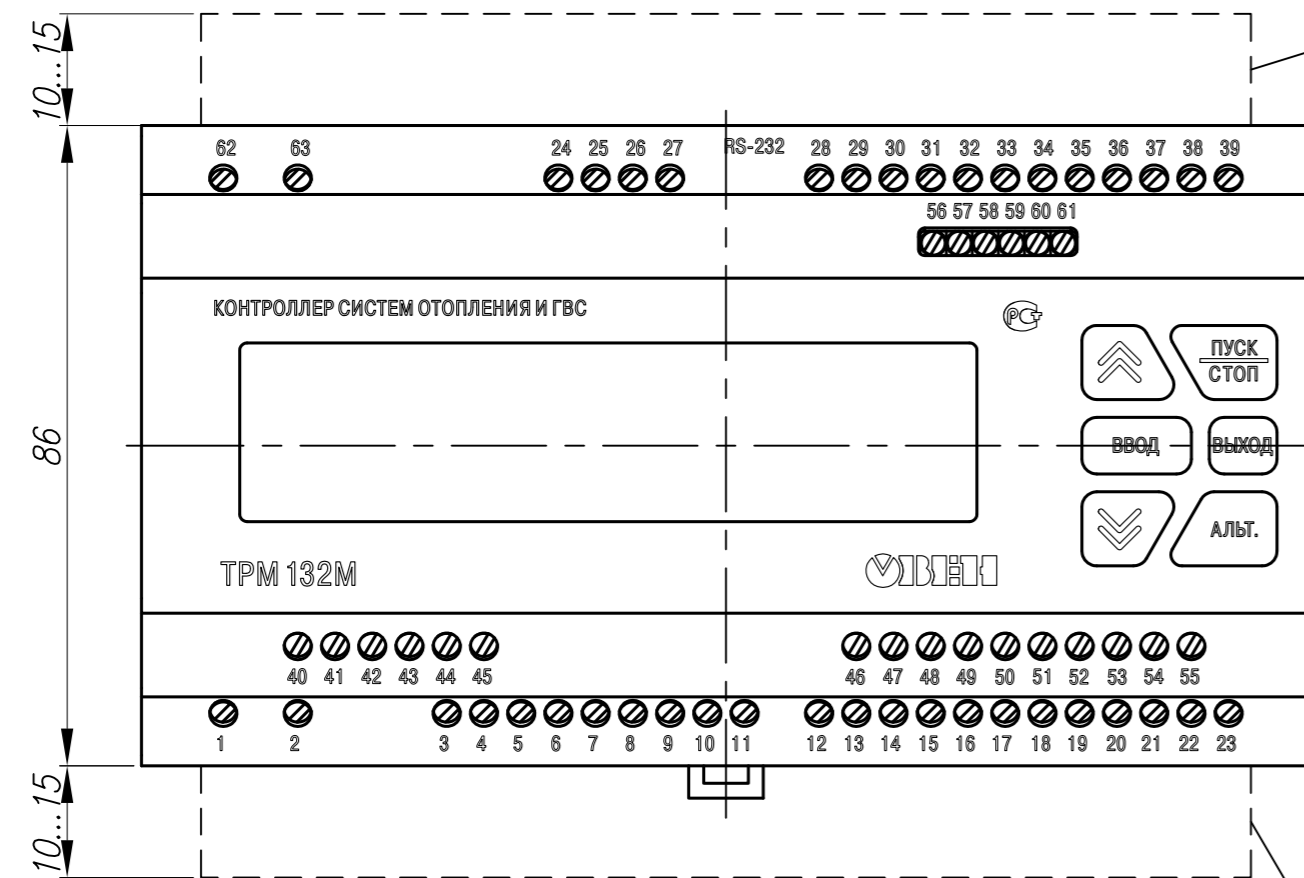

Подключение проводов

Подключение проводов

Подключение проводов

Подключение проводов

Фиксатор

Подключение проводов

Подключение проводов

Перв. примен.

Справ. №

Погр. и дата

Погр. и дата

Инв. № подл.

Инв. № дубл.

Инв. №

Взам. инв. №

Инв. № подл.

Изм.	Лист	№ докум.	Подпись	Дата	Контроллер систем отопления и ГВС TRM 132M [M01]. Сборочный чертеж	Лит.	Масса	Масштаб
Разраб.	Иванов И.И.							1:1
Провер.	Иванов И.И.							
Т.контр.	Иванов И.И.					Лист	Листов 1	
Рук.раз.								
Н.контр.	Иванов И.И.							
Утв.	Иванов И.И.