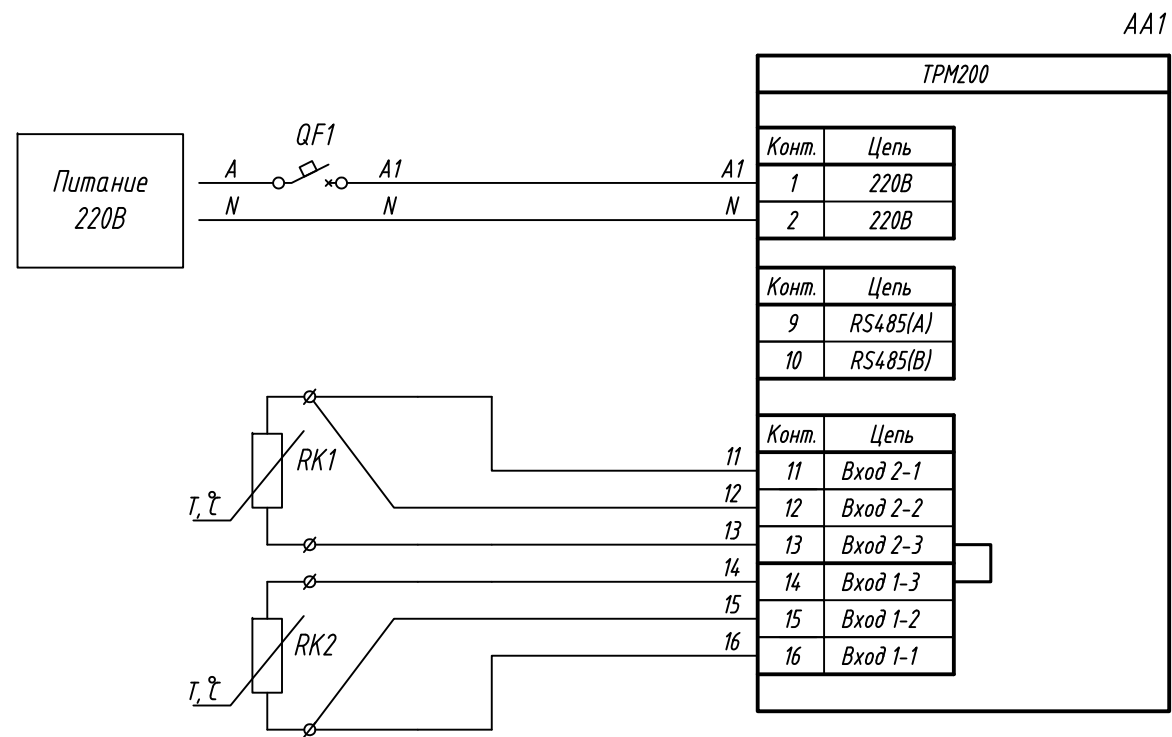

Поз. обознач.	Наименование	Кол.	Примечание
AA1	Измеритель двухканальный с RS-485 ТРМ200-Щ1, ТМ "ОВЕН"	1	Возм.прим.корп. Н, Щ1, Щ2
RK1, RK2	Термопреобразователь сопротивления ДТС хх5 ТМ "ОВЕН"	2	
QF1	Автомат защиты	1	

Инв. № подл.	Взам. инв. №	Инв. № дубл.	Подпись и дата

Изм.	Лист	№ докум.	Подпись	Дата
Разраб.				
Провер.				
Т.контр.				
Рук.раз.				
Н.контр.				
Утв.				

ТРМ200, Подключение термосопротивления			Лит.	Масса	Масштаб
Схема электрическая принципиальная			Лист 1	Листов 2	

Поз. обознач.	Наименование	Кол.	Примечание
AA1	Измеритель двухканальный с RS-485 ТРМ200-Н2, ТМ "ОВЕН"	1	
RK1, RK2	Термопреобразователь сопротивления ДТС хх5 ТМ "ОВЕН"	2	
QF1	Автомат защиты	1	

Инв. № подл.	Взам. инв. №	Инв. № дубл.	Подпись и дата

Изм.	Лист	№ докум.	Подпись	Дата
Разраб.				
Провер.				
Т.контр.				
Рук.раз.				
Н.контр.				
Утв.				

ТРМ200, Подключение термосопротивления			Лит.	Масса	Масштаб
Схема электрическая принципиальная			Лист 2	Листов	