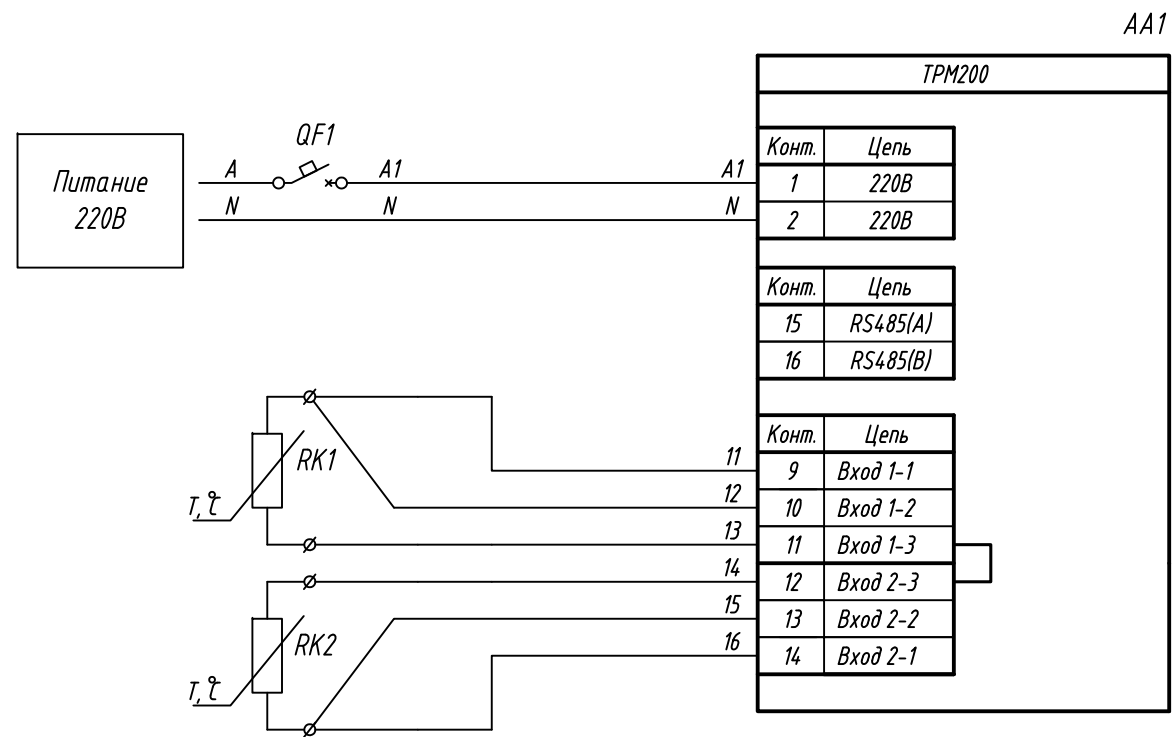

Поз. обознач.	Наименование	Кол.	Примечание
AA1	Измеритель двухканальный с RS-485 ТРМ200-Щ1, ТМ "ОВЕН"	1	Возм.прим.корп. Н, Щ1, Щ2
RK1, RK2	Термопреобразователь сопротивления ДТС хх5 ТМ "ОВЕН"	2	
QF1	Автомат защиты	1	

Инв. № подл.	Взам. инв. №	Инв. № дубл.	Подпись и дата

Изм.	Лист	№ докум.	Подпись	Дата
Разраб.				
Провер.				
Т.контр.				
Рук.раз.				
Н.контр.				
Утв.				

ТРМ200, Подключение термосопротивления			Лит.	Масса	Масштаб
Схема электрическая принципиальная			Лист 1	Листов 2	

Поз. обознач.	Наименование	Кол.	Примечание
AA1	Измеритель двухканальный с RS-485 ТРМ200-Н2, ТМ "ОВЕН"	1	
RK1, RK2	Термопреобразователь сопротивления ДТС хх5 ТМ "ОВЕН"	2	
QF1	Автомат защиты	1	

Инв. № подл.	Взам. инв. №	Инв. № дубл.	Подпись и дата

Изм.	Лист	№ докум.	Подпись	Дата
Разраб.				
Провер.				
Т.контр.				
Рук.раз.				
Н.контр.				
Утв.				

ТРМ200, Подключение термосопротивления			Лит.	Масса	Масштаб
Схема электрическая принципиальная			Лист 2	Листов	