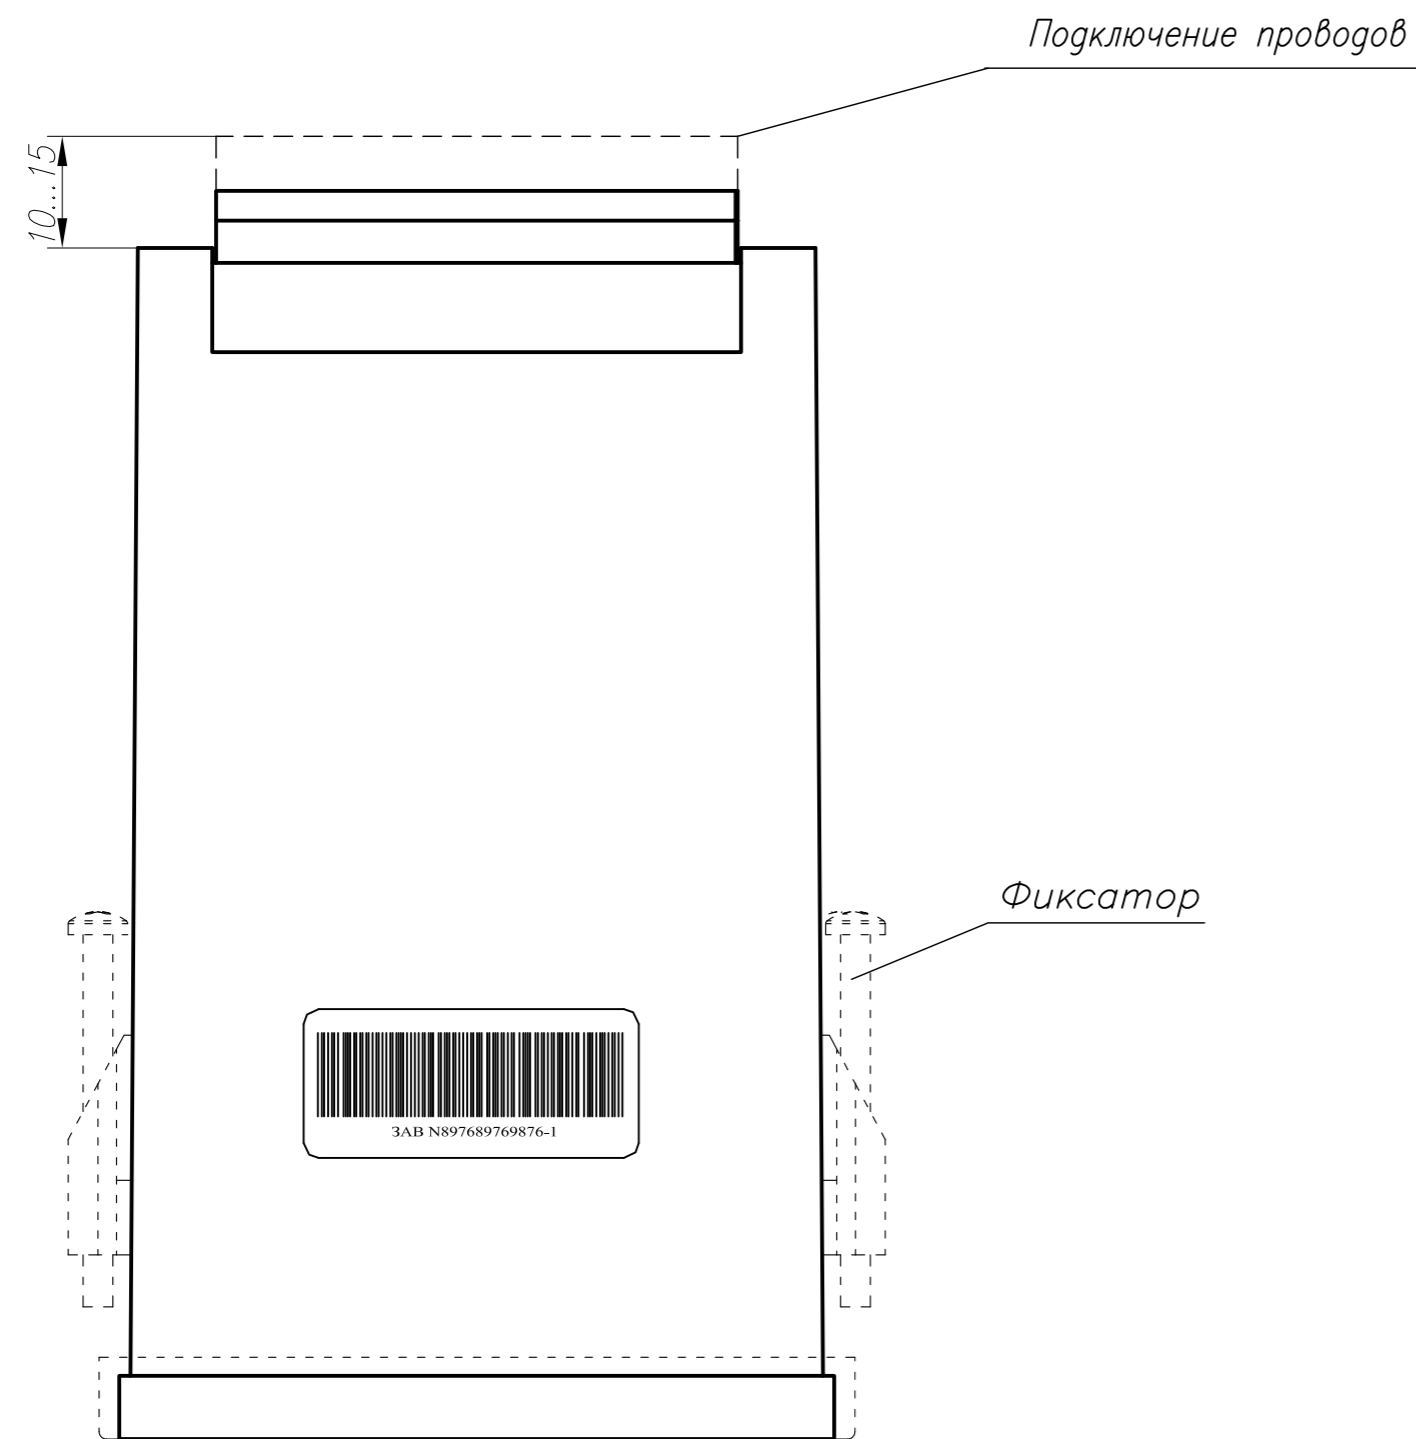

УКТ38-В.04

Перв. примен.

Справ.

Подпись и дата

Инв. субл.

Взам. инв.

Подпись и дата

Инв. подл.

Изм.	Лист	№ докум.	Подпись	Дата	Измеритель многоканальный УКТ38-В.Х Сборочный чертёж	Лит.	Масса	Масштаб	
									1:1
Разраб.		Иванов И.И.							
Провер.		Иванов И.И.							
Т. контр.		Иванов И.И.							
Рук. раз.									
Н. контр.		Иванов И.И.							
Утв.		Иванов И.И.							
						Лист	Листов 1