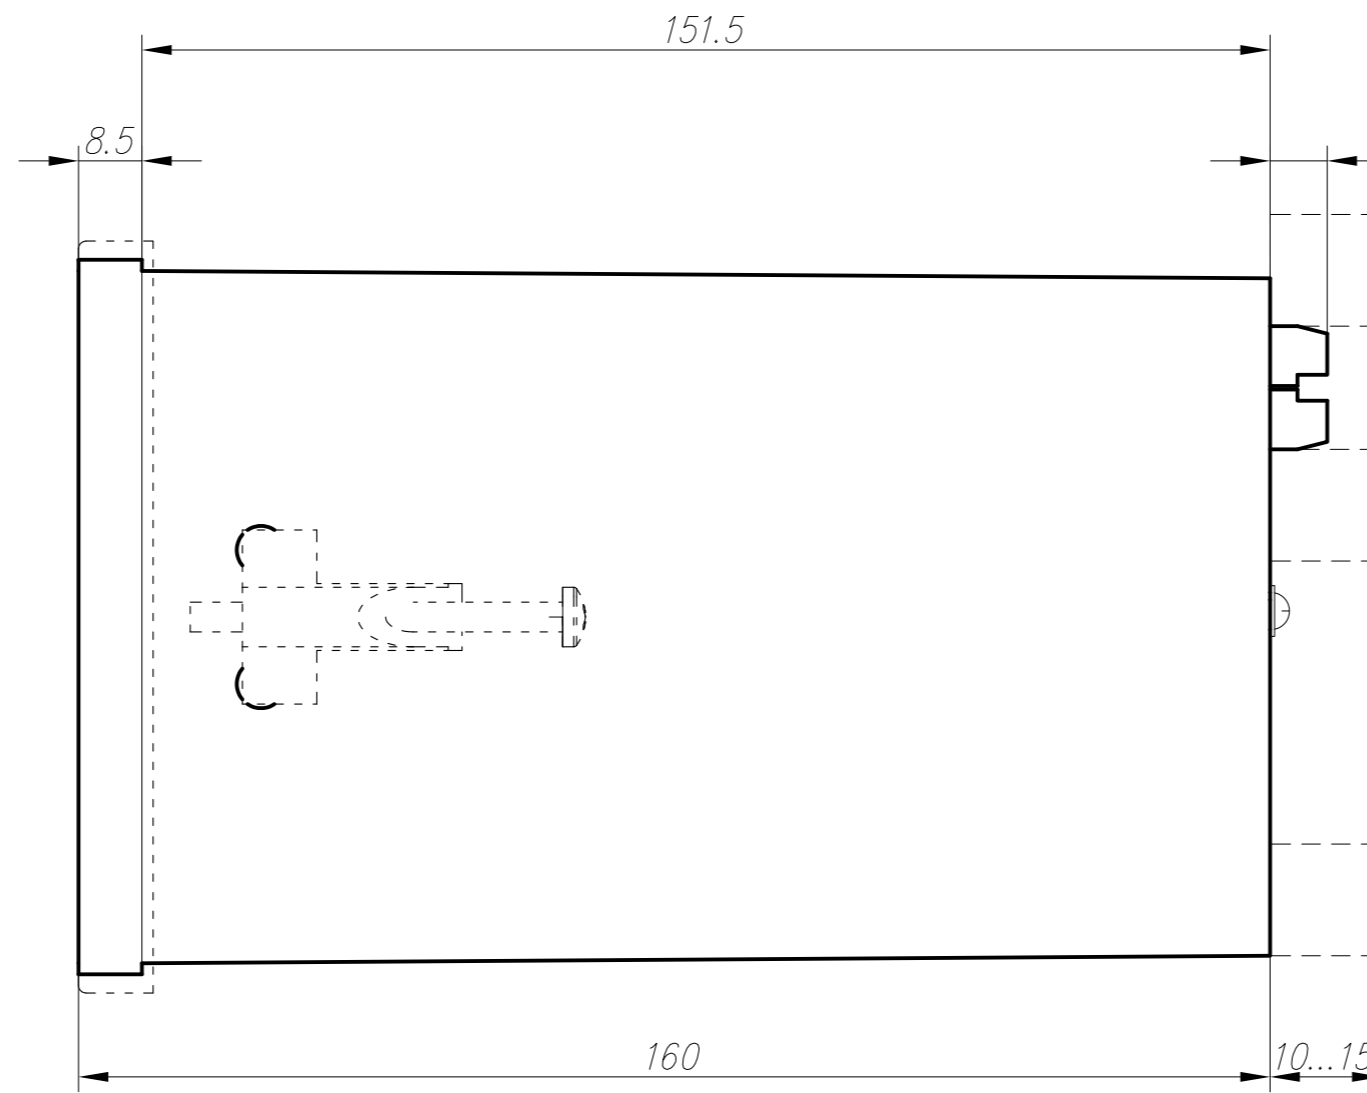

УКТ38-В.04

Перв. примен.

Справ.

Подпись и дата

Инв. субл.

Взам. инв.

Подпись и дата

Инв. подл.

Изм.	Лист	№ докум.	Подпись	Дата	Измеритель многоканальный УКТ38-В.Х Сборочный чертёж	Лит.	Масса	Масштаб	
									1:1
Разраб.		Иванов И.И.							
Провер.		Иванов И.И.							
Т. контр.		Иванов И.И.							
Рук. раз.									
Н. контр.		Иванов И.И.							
Утв.		Иванов И.И.							
						Лист	Листов 1