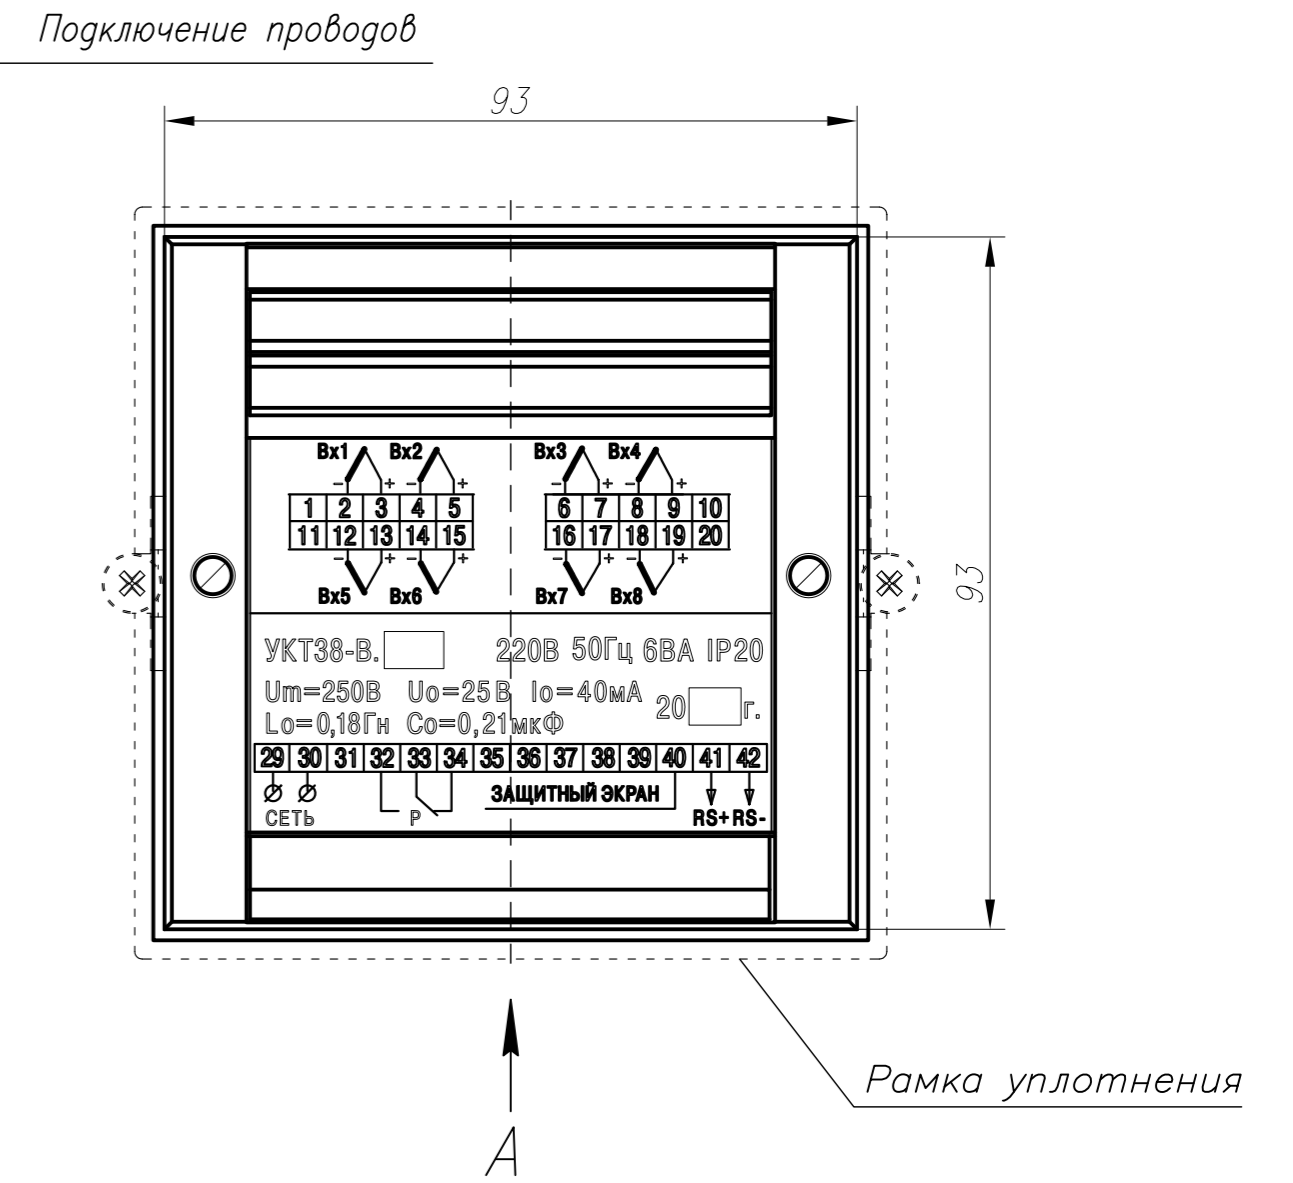

УКТ38-В.04

Перв. примен.

Справ.

Подпись и дата

Инв. субл.

Взам. инв.

Подпись и дата

Инв. подл.

Изм.	Лист	№ докум.	Подпись	Дата	Измеритель многоканальный УКТ38-В.Х Сборочный чертёж	Лит.	Масса	Масштаб	
									1:1
Разраб.		Иванов И.И.							
Провер.		Иванов И.И.							
Т. контр.		Иванов И.И.							
Рук. раз.									
Н. контр.		Иванов И.И.							
Утв.		Иванов И.И.							
						Лист	Листов 1