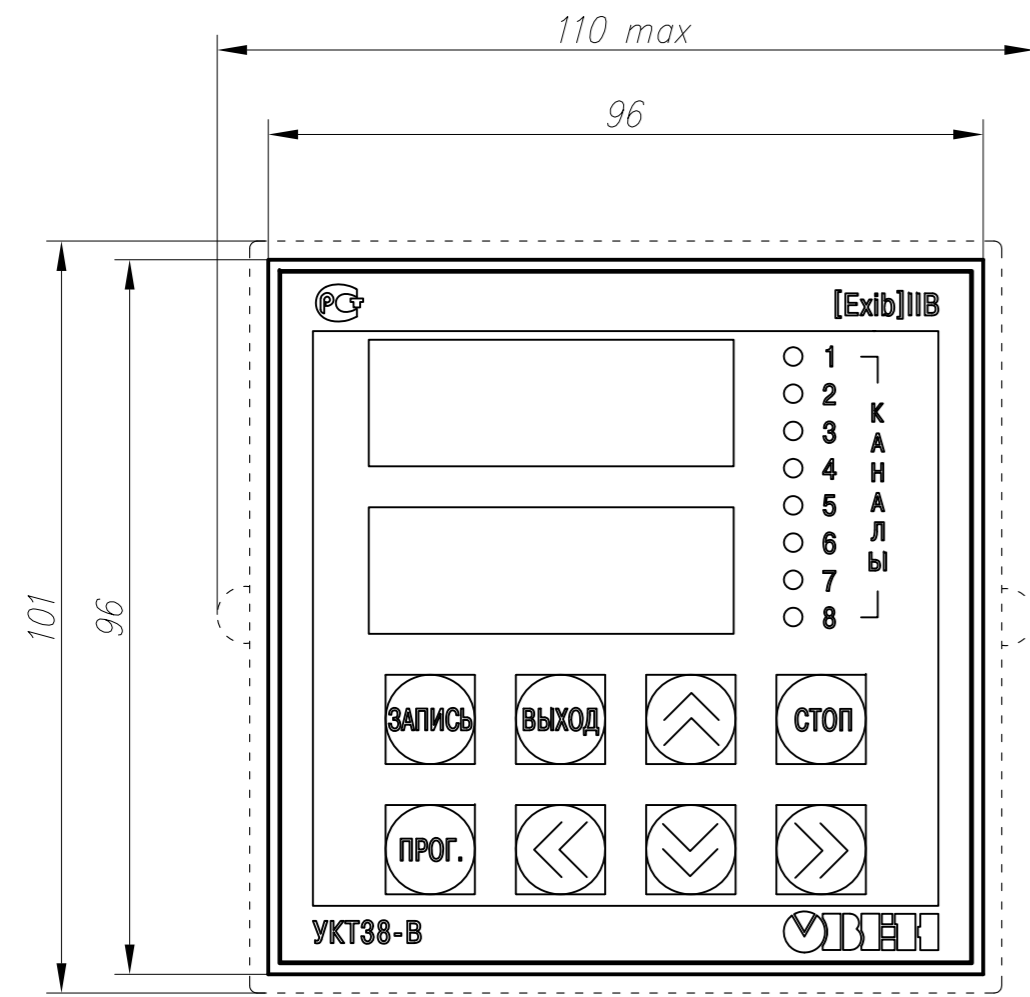

УКТ38-В.04

Перв. примен.

Справ.

Подпись и дата

Инв. субл.

Взам. инв.

Подпись и дата

Инв. подл.

Изм.	Лист	№ докум.	Подпись	Дата	Измеритель многоканальный УКТ38-В.Х Сборочный чертёж	Лит.	Масса	Масштаб	
									1:1
Разраб.		Иванов И.И.							
Провер.		Иванов И.И.							
Т. контр.		Иванов И.И.							
Рук. раз.									
Н. контр.		Иванов И.И.							
Утв.		Иванов И.И.							
						Лист	Листов 1