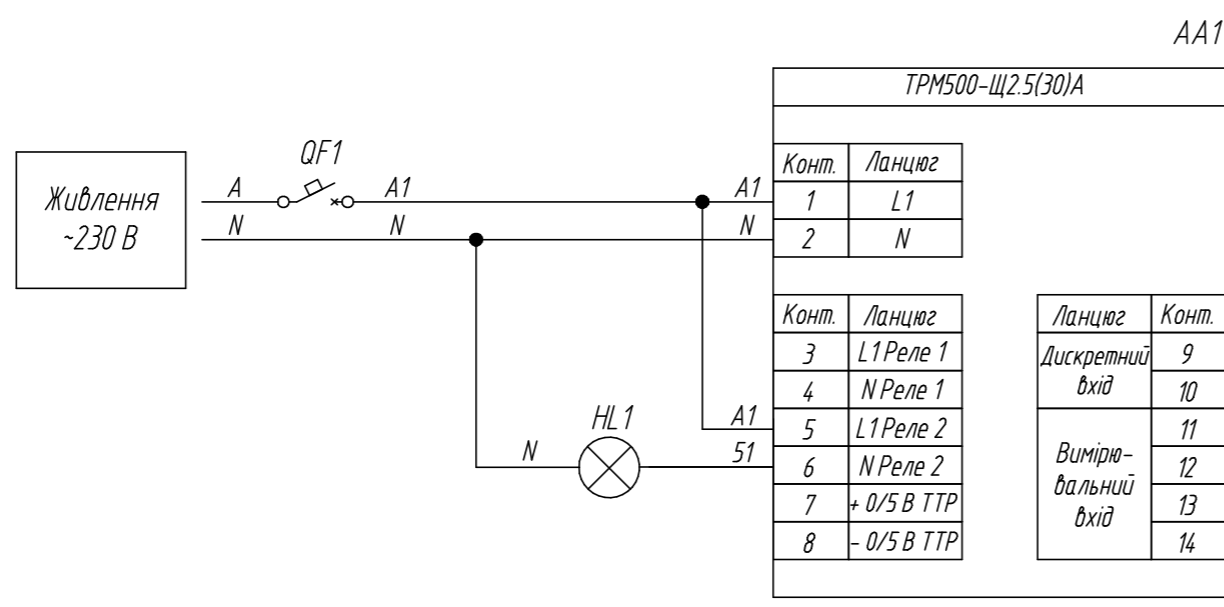

Поз. познач.	Найменування	Кільк.	Примітка
AA1	Вимірювач-регулятор мікропроцесорний ТРМ500	1	
HL1	Лампа індикаторна, 230 В	1	
QF1	Автоматичний вимикач	1	

Підп. і дата	
Інв. N дубл.	
Взам. інв. N	
Підп. і дата	
Інв. N ориг.	

Зм.	Лист	№ докум.	Підпис	Дата	<p>ТРМ500</p> <p>Лампа сигналізації</p> <p>Схема електрична принципова</p>	Літ.		Масштаб	
Розроб.									
Перевір.									
Т.контр.									
Н.контр.									
Затв.						Лист	Листів 1		