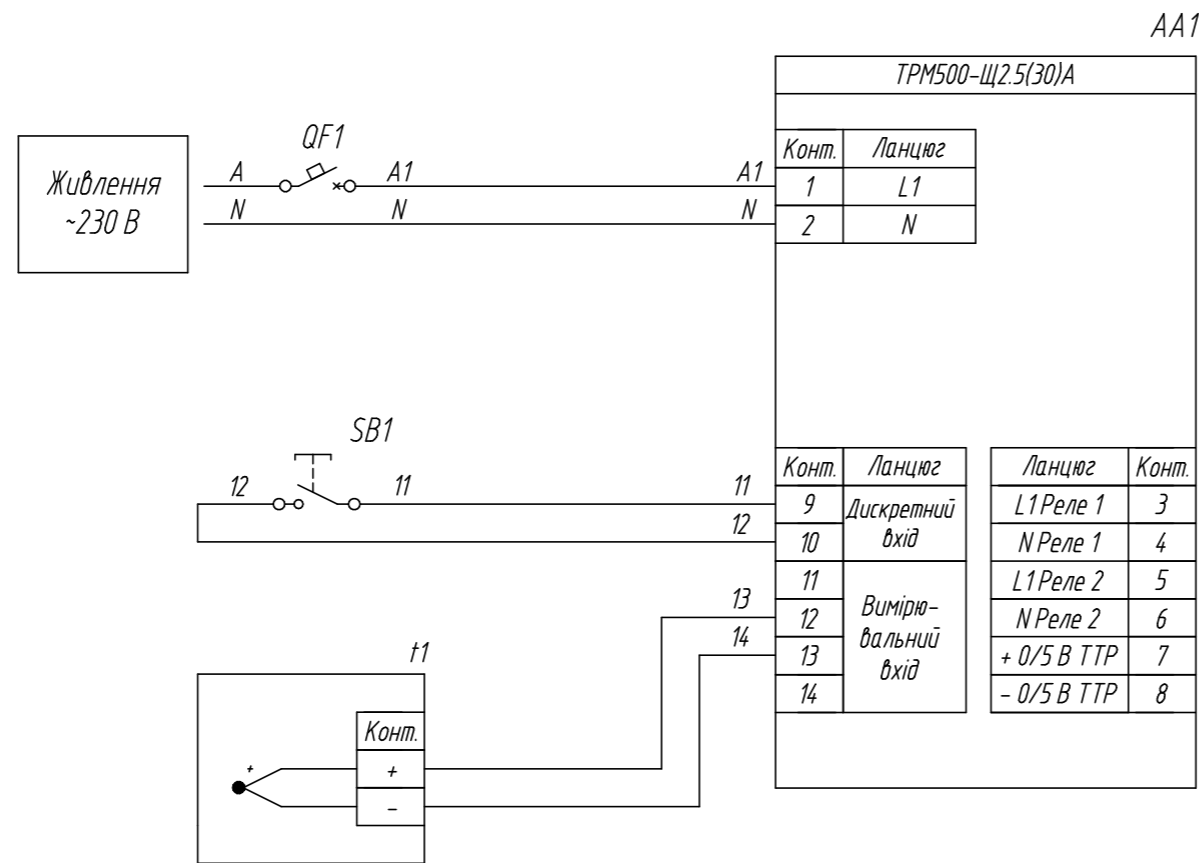

Поз. познач.	Найменування	Кільк.	Примітка
AA1	Вимірювач-регулятор мікропроцесорний ТРМ500	1	
t1	Термопара	1	
	ДТПХ ХХ5 Х - ХХХХ.Х.Ех* - Х		
SB1	Перемикач з фіксацією	1	
QF1	Автоматичний вимикач	1	
	Кабель до термопар ДКТХ 011-Х/Х	1	Використ. для подовж.

Підп. і дата	
Інв. № дубл.	
Взам. інв. №	
Підп. і дата	
Інв. № орг.	

Зм.	Лист	№ докум.	Підпис	Дата	Лім.	Масштаб
<b>ТРМ500</b> Підключення термопар Схема електрична принципова					Лист	
					Листів 1	
Н.контр.						
Затв.						