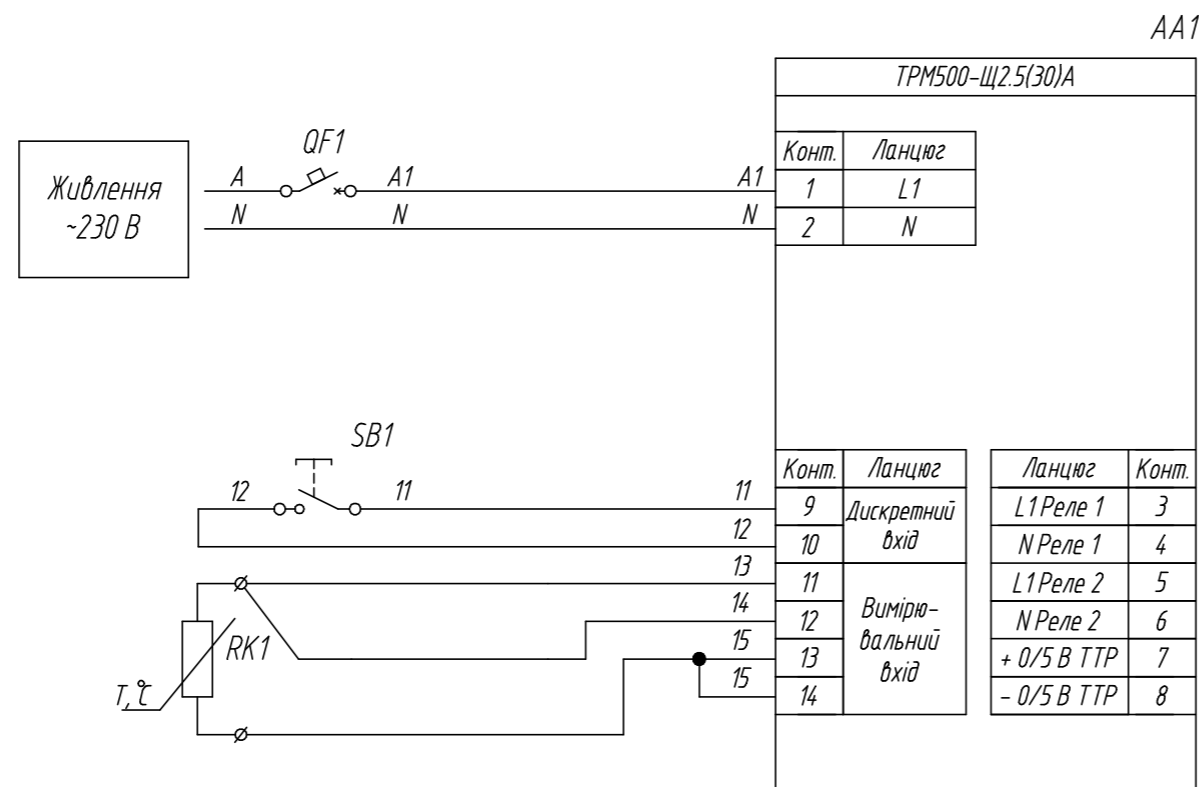

Поз. познач.	Найменування	Кільк.	Примітка
AA1	Вимірювач-регулятор мікропроцесорний ТРМ500	1	
RK1	Термопара	1	
	ДТПХ ХХ5 Х - Х.ХЗ.Х.Х.Ех* - Х		
SB1	Перемикач з фіксацією	1	
QF1	Автоматичний вимикач	1	

Підп. і дата
Інв. № дубл.
Взам. інв. №
Підп. і дата
Інв. № орг.

Зм.	Лист	№ докум.	Підпис	Дата	Лім.	Масштаб
<p style="text-align: center;">ТРМ500</p> <p style="text-align: center;">Підключення термопар (трипроводова)</p> <p style="text-align: center;">Схема електрична принципова</p>					Лист	Листів 1
Н.контр.						
Затв.						