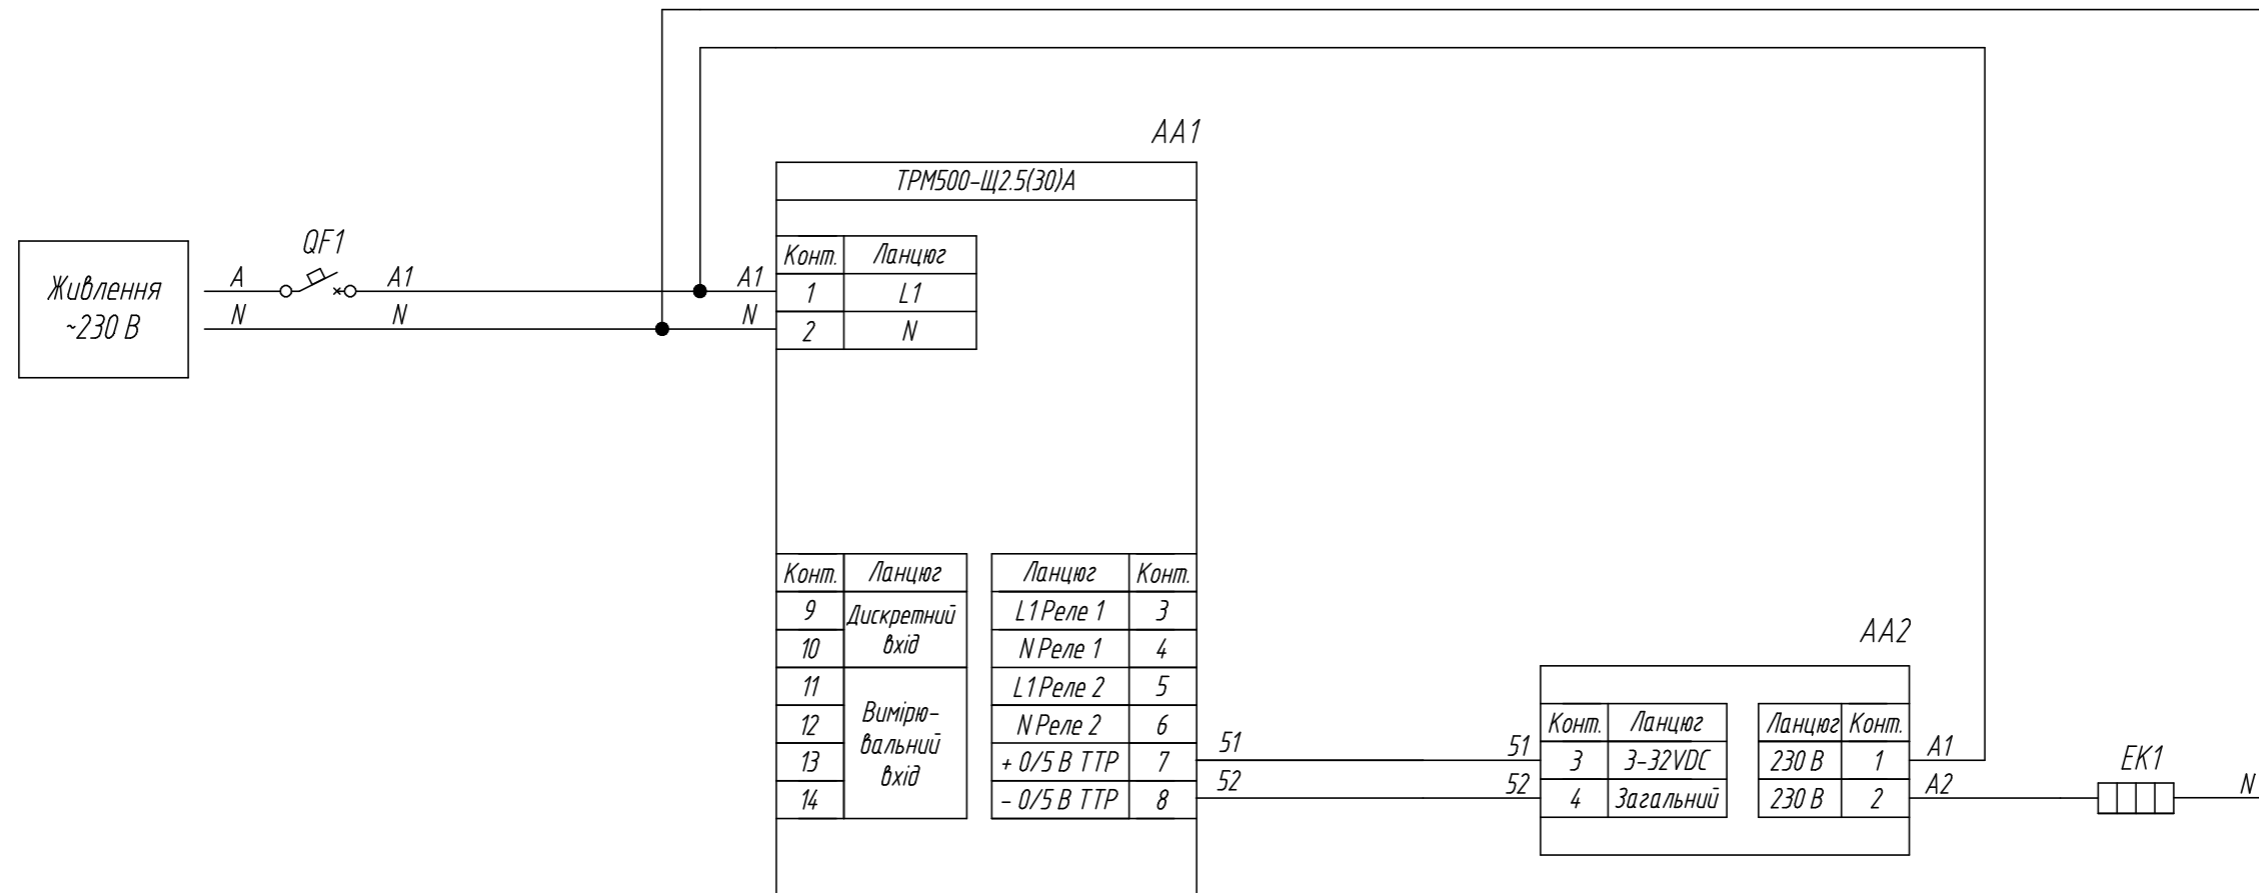

Поз. познач.	Найменування	Кільк.	Примітка
AA1	Вимірювач-регулятор мікропроцесорний ТРМ500	1	
AA2	Реле твердотільне однофазне	1	
ЕК1	Нагрівач резистивний	1	
QF1	Автоматичний вимикач	1	

Підп. і дата	
Інв. № дубл.	
Взам. інв. №	
Підп. і дата	
Інв. № орг.	

Зм.	Лист	№ докум.	Підпис	Дата	Лім.	Масштаб
Розроб.						
Перевір.						
Т.контр.						
Н.контр.						
Затв.						

ТРМ500
Керування нагрівачем через ТТР
Схема електрична принципова

Лист	Листів 1
------	----------