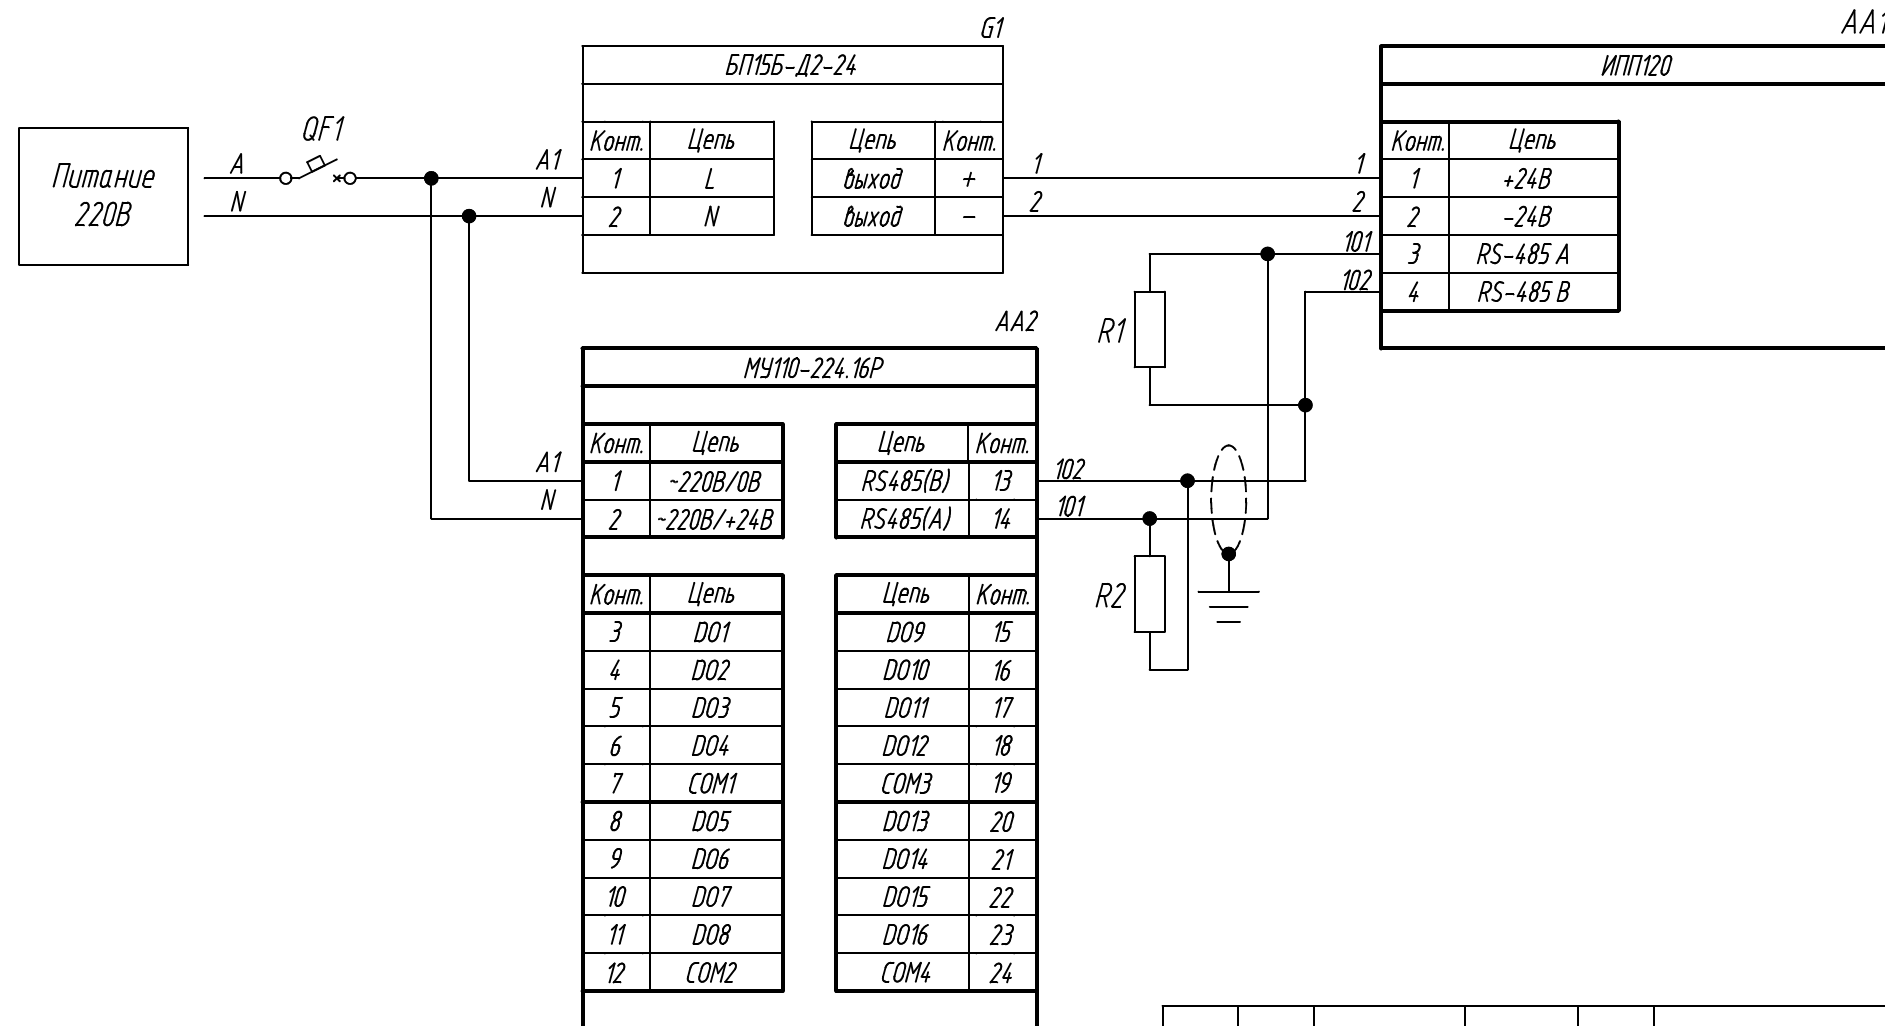

Поз. обознач.	Наименование	Кол.	Примечание
AA1	Информационная программируемая панель оператора		
	ИПП120, ТМ "ОВЕН"	1	
AA2	Модуль Модуль дискретного вывода		
	МУ110-224.16Р, ТМ "ОВЕН"	1	
G1	Одноканальный блок питания БП15Б-Д2-24, ТМ "ОВЕН"	1	
R1, R2	Резистор 120 Ом	2	
QF1	Автомат защиты	1	

Инд. № подл.	Взам. инв. №	Инд. № дубл.	Подпись и дата

Изм.	Лист	№ докум.	Подпись	Дата				
Разраб.					ИПП120, Подключение к модулю дискретного вывода по RS485	Лит.	Масса	Масштаб
Пробер.								
Т.контр.								
Рук.раз.								
Н.контр.								
Утв.								
					ИПП120, Подключение к модулю дискретного вывода по RS485	Лит.	Масса	Масштаб
					Схема электрическая принципиальная	Лист	Листов 1	