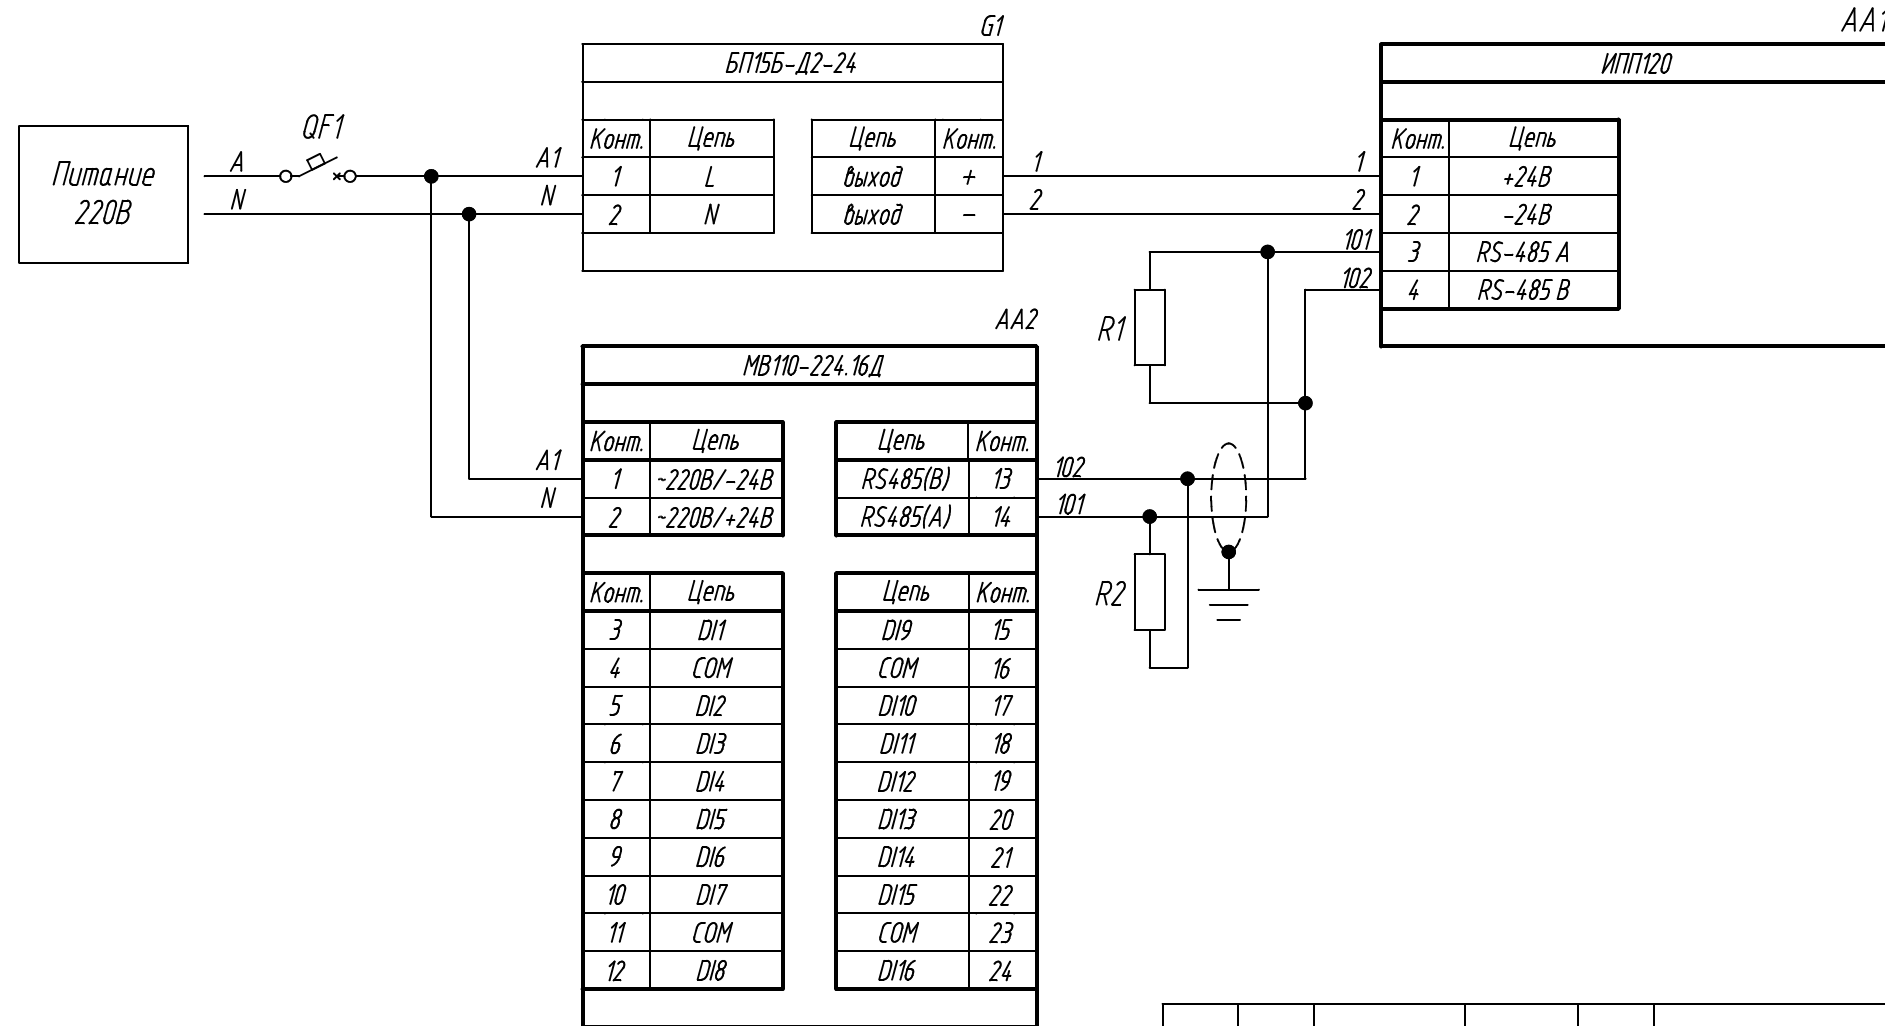

Поз. обознач.	Наименование	Кол.	Примечание
AA1	Информационная программируемая панель оператора ИПП120, ТМ "ОВЕН"	1	
AA2	Модуль ввода дискретных сигналов МВ110-224.16Д, ТМ "ОВЕН"	1	
G1	Одноканальный блок питания БП15Б-Д2-24, ТМ "ОВЕН"	1	
R1, R2	Резистор 120 Ом	2	
QF1	Автомат защиты	1	

Подпись и дата
Инв. № дубл.
Взам. инв. №
Подпись и дата
Инв. № подл.

Изм.	Лист	№ докум.	Подпись	Дата	ИПП120, Подключение к модулю ввода дискретных сигналов по RS485 Схема электрическая принципиальная	Лит.	Масса	Масштаб
Разраб.								
Провер.								
Т.контр.						Лист	Листов 1	
Рук.раз.								
Н.контр.								
Утв.								